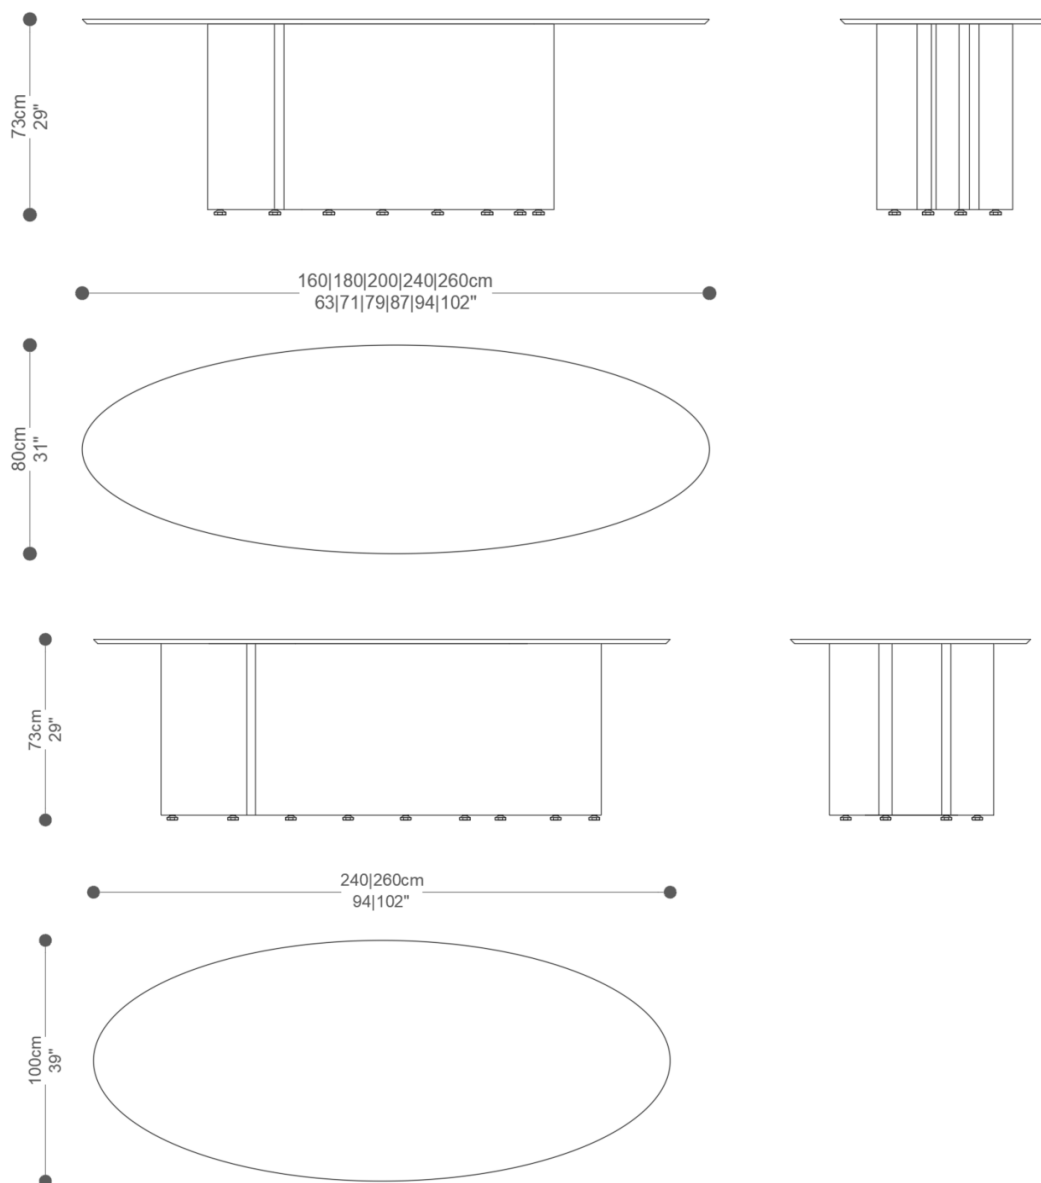

BASR MESA DE JANTAR RONCHAMP OVAL

GARANTIA: 1 ano

EMBALAGEM: O produto é embalado em papelão, com bordas e cantos protegidos com cantoneiras de polietileno e envolto em filme plástico.

MESA DE JANTAR
RONCHAMP

BRETON