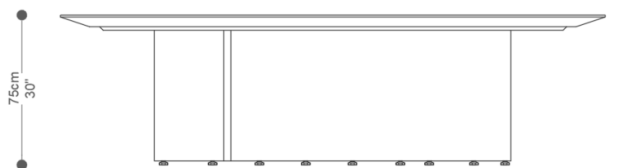

MESA DE JANTAR RONCHAMP ORGANICA

MESA DE JANTAR
RONCHAMP

BRETON