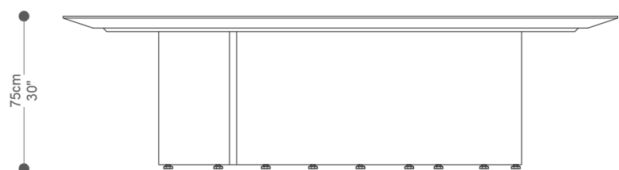

MESA DE JANTAR RONCHAMP GOTA

MESA DE JANTAR
RONCHAMP

BRETON