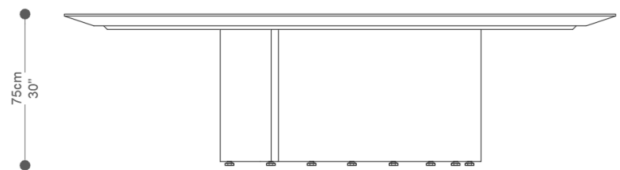

MESA DE JANTAR RONCHAMP ORGANICA

MESA DE JANTAR
RONCHAMP

BRETON